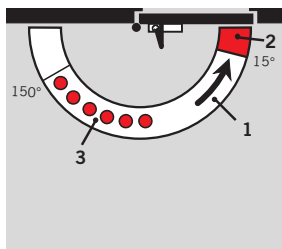

k velikosti dveří se provádí pomocí montáže závěsu ramínka a různých montážních rozměrů.

Qualitätsgesicherte Fertigung nach DIN ISO 9001, EN 29001, BS 5750. Zertifiziert und überwacht durch BSI Quality Assurance Reg.-Nr. Q 6423, FM 10756

Výhody – bod za bodem

Pro obchod

- Cenově výhodné řešení pro standardní dveře.
- Pouze jeden model pro všechny typy montáže..

Pro montážní pracovníky

- Vhodný jak pro levé, tak také pro pravé dveře.
- Jednoduchá a rychlá montáž.
- Optimální upevnění na všechny konstrukce dveří bez montážní desky.

Pro projektanty

- Kompaktní konstrukce.
- Cenově výhodné a spolehlivé.

Pro uživatele

- Konstantní a na kolísání teploty skoro nezávislý průběh zavírání.
- Optimální přizpůsobení rychlosti zavírání a bezpečného zavření díky dvěma regulačním ventilům.

Technické údaje a vlastnosti

TS 68

Nastavitelná zavírací síla (přes závěs pákového mech. a montážní rozměry)	Velikost	EN 2/3/4
Všeobecné dveře	1100 mm	●
Vnější dveře, otvírané směrem ven		–
Stejné provedení pro levé a pravé dveře dle DIN		●
Pákový mechanismus	Plochý tvar	●
	Kolejnička	–
Rychlost zavírání plynule, vzájemně nezávisle, nastavitelná 2 ventily	180° – 15° 15° – 0°	●
Tlumení otvírání		–
Zpoždění zavírání		–
Aretace		○
Hmotnost v kg		1,4
Rozměry v mm	Délka	220
	Konstr. hloub.	45
	Výška	53,5
● ano – ne ○ volitelný doplněk		

Sériově dodávané a volitelné funkce