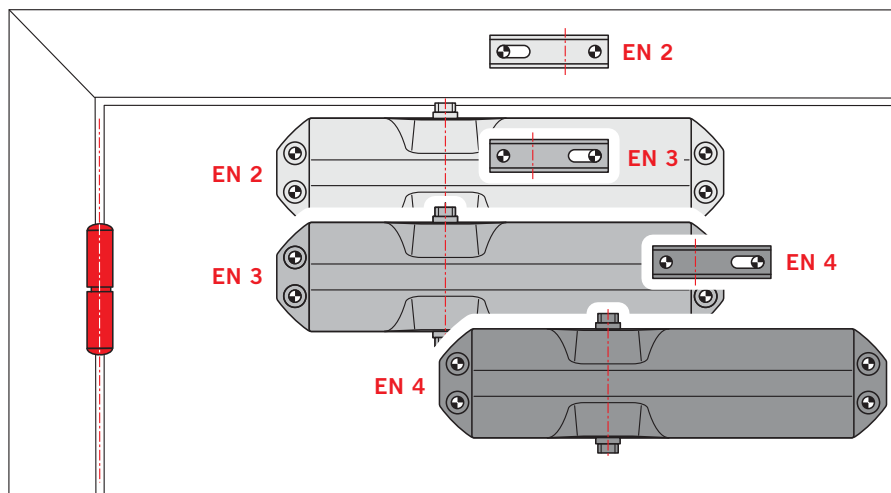

### Montáž na křídle dveří na straně závěsů dveří

### Montáž na překladu na straně opačné k závěsům dveří

### Montáž s rovnoběžným ramenem na straně opačné k závěsům

### Nastavení zavírací síly

Šířka dveří	Nastavení na velikost
850	EN 2
950	EN 3
1100	EN 4

Přizpůsobení velikosti zavírače k příslušné šířce dveří se u TS 68 provede přesazením zavírače a/nebo pootočením závěsu pákového mechanismu.