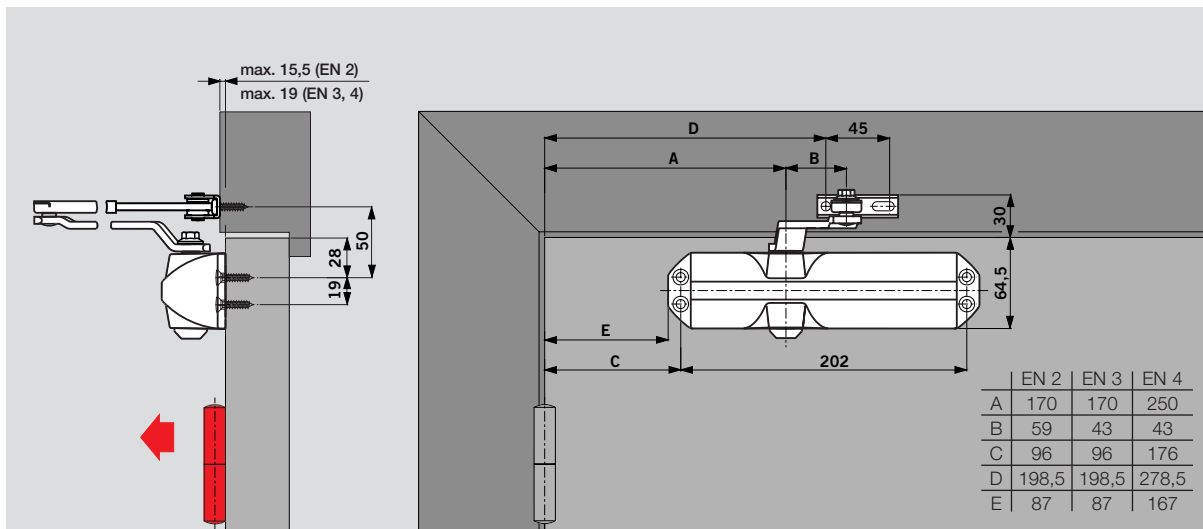

Montáž na křídle dveří na straně závěsů dveří