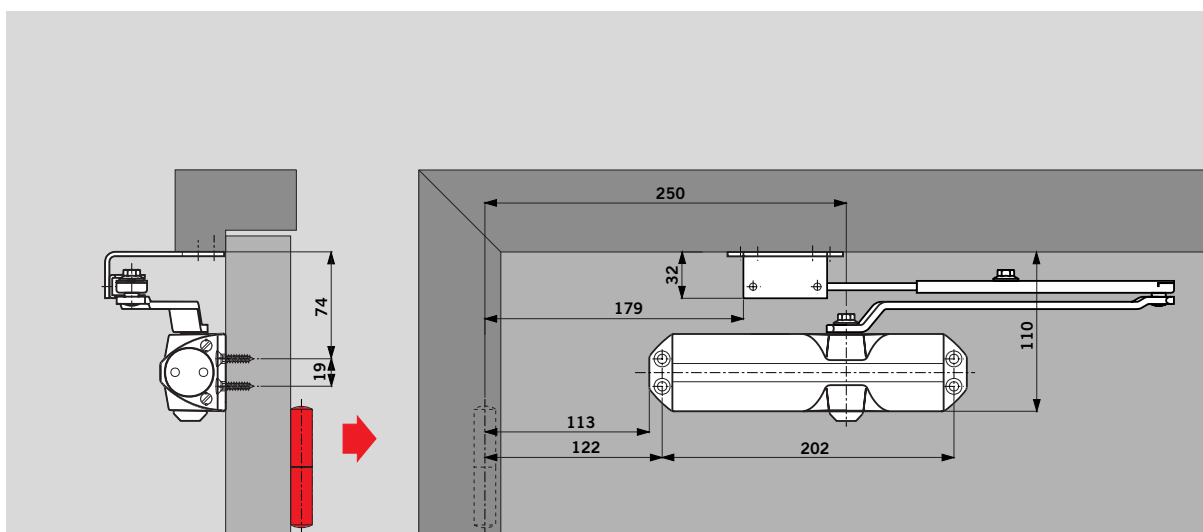

Montáž s rovnoběžným ramenem na straně opačné k závěsům