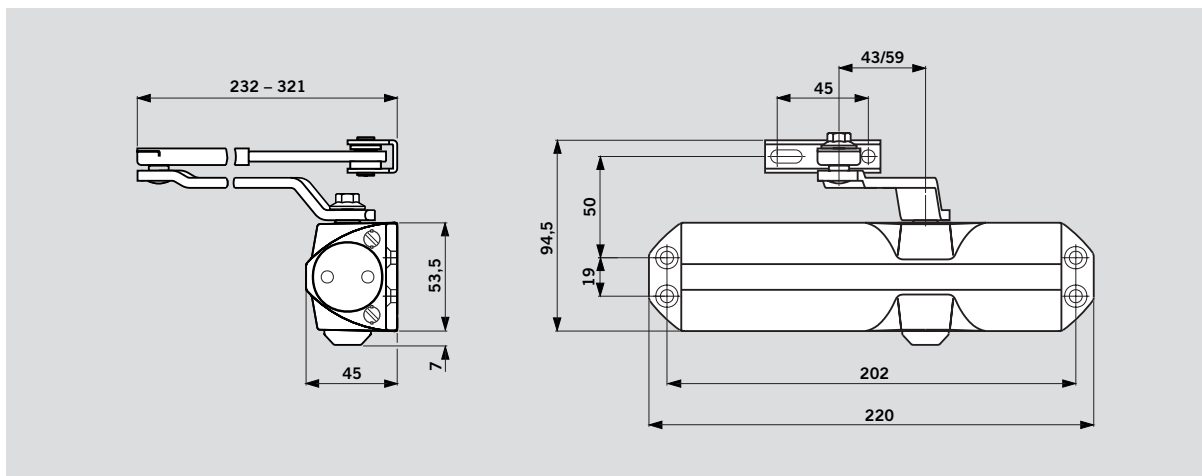

1. 1 Plynule nastavitelná rychlost zavírání v rozsahu 180° - 15°.
2. 2 Plynule nastavitelná rychlost zavírání v rozsahu 15° - 0°.
3. 3 Oblast zajištění při vybavení s aretačním ramenem (volitelný doplněk)