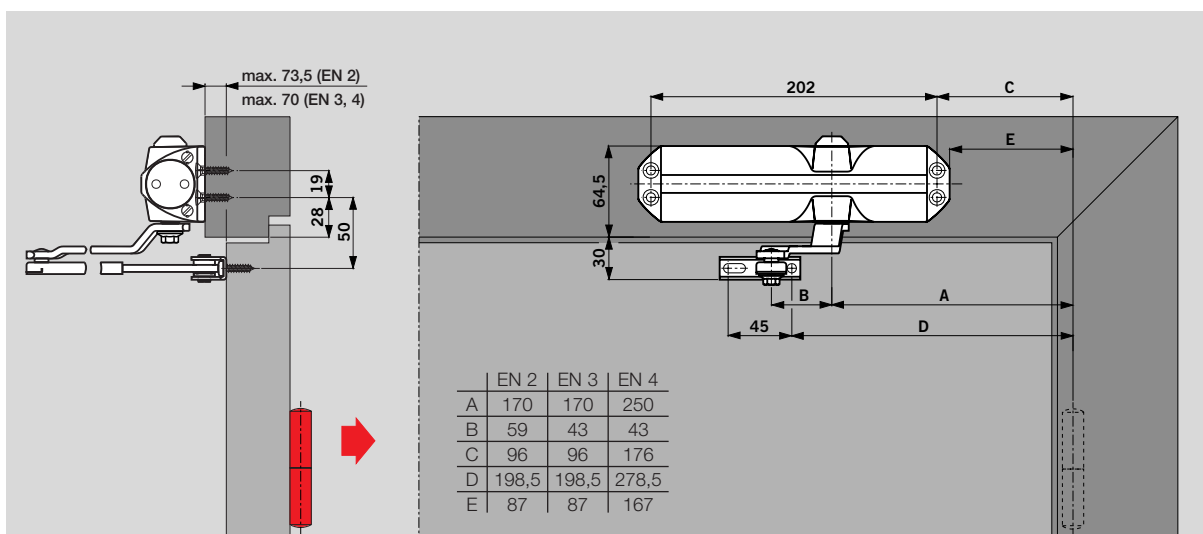

Montáž na překladu na straně opačné k závěsům dveří